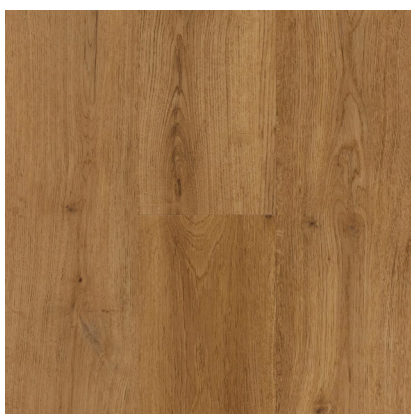

Vinylová podlaha Zenn CLCF 30,
Cairo, 5 mm, 121,92×17,78 cm
Značka: Berry Alloc
Kód zboží: 60002211